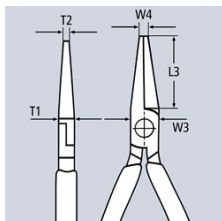

31 11 160

Клещи захватные пластмассовые (острогубцы)

- прецизионные плоскогубцы для самых тонких монтажных и регулировочных работ, а также для изгибания
- с особо длинными губками: длина губок 55,0 мм
- плоскошлифованные захватные плоскости
- кромки тщательно зачищены от заусенцев
- хромованадиевая электросталь, ковкая, закалённая в масле

Номер артикула	31 11 160
EAN	4003773044475
Головка	полированная
Ручки	с пластиковыми чехлами
Форма	1
Клещи	фосфатированные, черного цвета
T1 mm	7,5
W3 mm	16,0
W4 mm	1,8
T2 mm	2,5
L3 mm	55,0
Длина mm	160
Вес нетто g	100